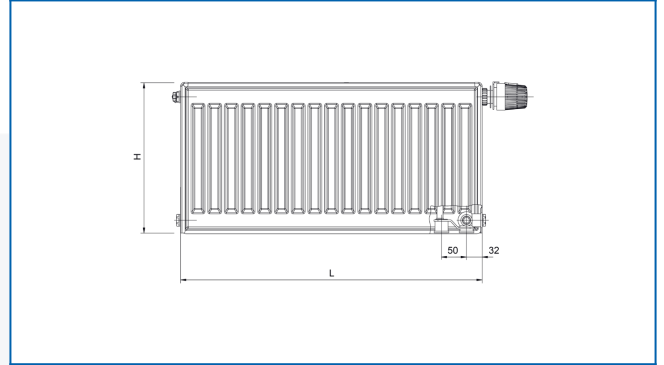

RADIK MATERNELLE VK

Панельний опалювальний прилад для дитячих садків із правим нижнім підключенням

Задані фільтри

Теплова потужність: $t_1: 75\text{ °C} \mid t_2: 65\text{ °C} \mid t_i: 20\text{ °C} \mid \Delta t: 50\text{ °C}$