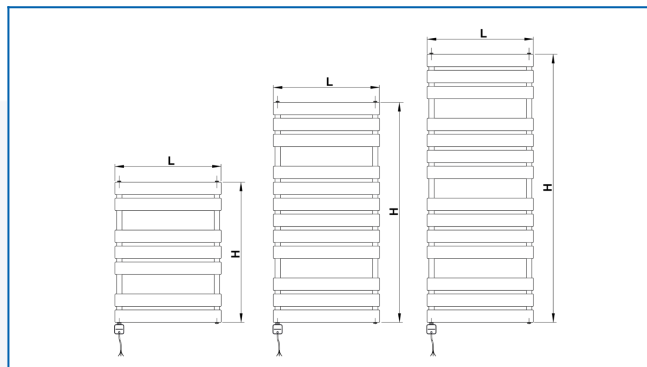

## Задані фільтри

Теплова потужність:  $t_1: 75\text{ °C}$  |  $t_2: 65\text{ °C}$  |  $t_i: 20\text{ °C}$  |  $\Delta t: 50\text{ °C}$