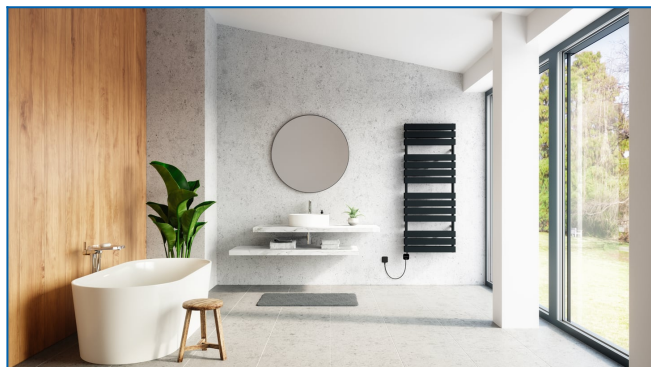

## KORATHERM AQUAPANEL-ERA

Моделі дизайнерської серії електричних обігрівачів із горизонтально орієнтованими профілями з вбудованим терморегулятором із програмним застосуванням