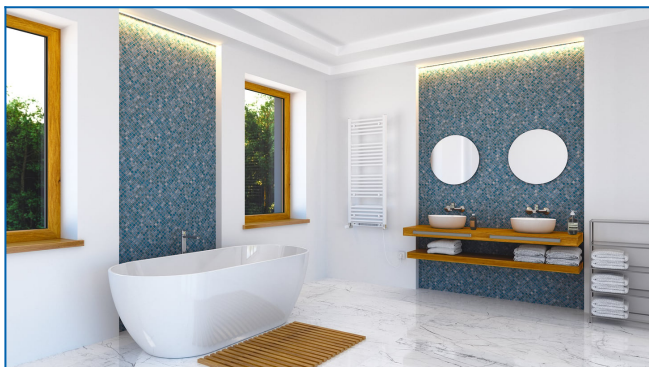

KORALUX LINEAR COMFORT B

Комфортні трубчасті радіатори з вентиляційним блоком гарячого повітря зі збалансованим поєднанням функціональності та дизайну

Задані фільтри

Теплова потужність: $t_1: 75\text{ °C}$ | $t_2: 65\text{ °C}$ | $t_i: 20\text{ °C}$ | $\Delta t: 50\text{ °C}$