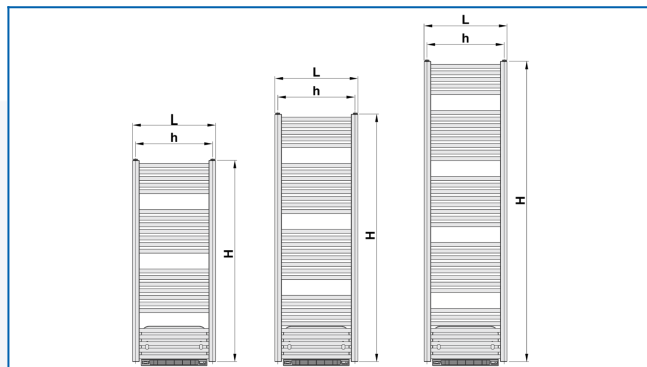

KORALUX LINEAR COMFORT B

Комфортні трубчасті радіатори з вентиляційним блоком гарячого повітря зі збалансованим поєднанням функціональності та дизайну

Задані фільтри

Теплова потужність: $t_1: 75\text{ °C}$ | $t_2: 65\text{ °C}$ | $t_i: 20\text{ °C}$ | $\Delta t: 50\text{ °C}$