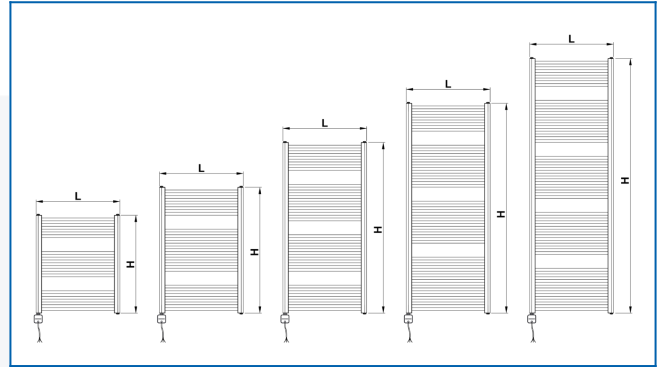

KORALUX LINEAR CLASSIC-ERA

Електрична сушарка для рушників прямої дії з вбудованим терморегулятором і програмним застосунком - вигідне співвідношення ціни та якості.

Задані фільтри

Теплова потужність: $t_1: 75\text{ °C}$ | $t_2: 65\text{ °C}$ | $t_i: 20\text{ °C}$ | $\Delta t: 50\text{ °C}$